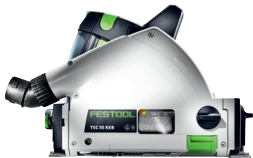

TSC 55 K

FESTOOL