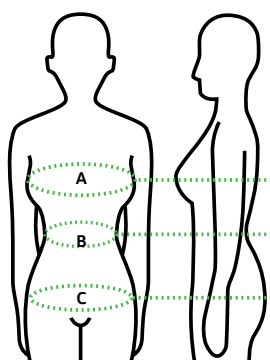

# Sizing Guide - Festool Fanshop

♂	S	M	L	XL	XXL	XXXL
A (cm)	92-97	98-103	104-109	110-115	116-121	122-127
B (cm)	68-75	76-83	84-91	92-99	100-107	108-115
C (cm)	94-101	102-109	110-117	118-125	126-133	134-140

♀	XS	S	M	L	XL
A (cm)	84-89	90-95	96-101	102-107	108-113
B (cm)	67-71	72-76	77-81	82-88	89-95
C (cm)	89-93	94-98	99-102	103-110	111-118

♀	S	M	L	XL	XXL	XXXL
A (cm)	92-97	98-103	104-109	110-115	116-121	122-127
B (cm)	68-73	74-80	81-87	88-96	97-105	106-112
C (cm)	94-101	102-109	110-117	118-125	126-132	133-140