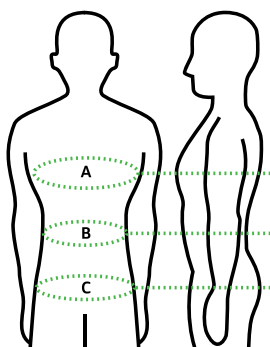

# Sizing Guide - Festool Fanshop

♂	S	M	L	XL	XXL	XXXL
A (cm)	92-97	98-103	104-109	110-115	116-121	122-127
B (cm)	68-75	76-83	84-91	92-99	100-107	108-115
C (cm)	94-101	102-109	110-117	118-125	126-133	134-140

♀	XS	S	M	L	XL
A (cm)	84-89	90-95	96-101	102-107	108-113
B (cm)	67-71	72-76	77-81	82-88	89-95
C (cm)	89-93	94-98	99-102	103-110	111-118

♀	S	M	L	XL	XXL	XXXL
A (cm)	92-97	98-103	104-109	110-115	116-121	122-127
B (cm)	68-73	74-80	81-87	88-96	97-105	106-112
C (cm)	94-101	102-109	110-117	118-125	126-132	133-140