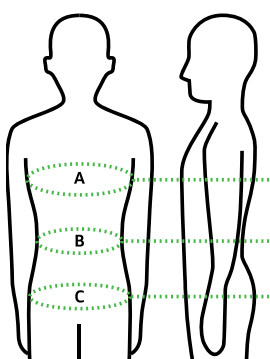

# Sizing Guide - Festool Fanshop

♂	S	M	L	XL	XXL	XXXL
A (cm)	92-97	98-103	104-109	110-115	116-121	122-127
B (cm)	68-75	76-83	84-91	92-99	100-107	108-115
C (cm)	94-101	102-109	110-117	118-125	126-133	134-140

♀	XS	S	M	L	XL
A (cm)	84-89	90-95	96-101	102-107	108-113
B (cm)	67-71	72-76	77-81	82-88	89-95
C (cm)	89-93	94-98	99-102	103-110	111-118

♀	S	M	L	XL	XXL	XXXL
A (cm)	92-97	98-103	104-109	110-115	116-121	122-127
B (cm)	68-73	74-80	81-87	88-96	97-105	106-112
C (cm)	94-101	102-109	110-117	118-125	126-132	133-140